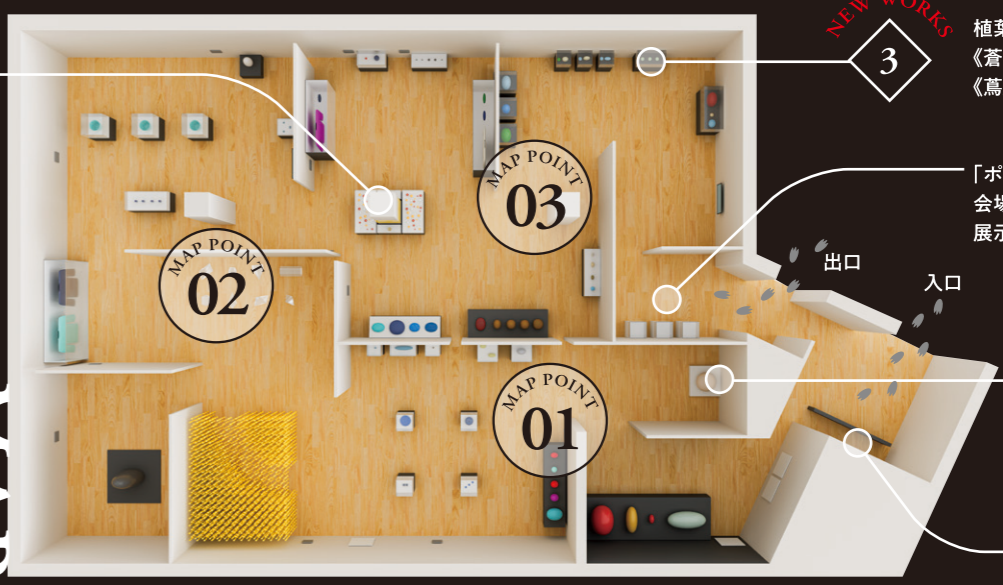

NEW WORKS

3

植葉香澄
《蒼炎文ヒトモン》
《葛唐草文ジュベッタ》

「ポケモン×工芸展」
会場内 抽選作品
展示コーナー

NEW WORKS

1

吉田泰一郎
《ミュウツー》

フォトスポット

GOODS

POKÉMON × KOGEI
AT AZABUDAI HILLS GALLERY
ORIGINAL GOODS

東京会場で初登場する「ポケモン×工芸展」オリジナルグッズをご紹介します!

併設される「ポケモン×工芸展特設グッズショップ」(麻布台ヒルズガーデンプラザA B1階)では、これまでの展覧会オリジナル商品に新たなラインナップを加え、販売を行います。

NEW
珈琲ドリッパーバッグ
5P入り
1,350円

東京・恵比寿のスペシャルティ・コーヒー専門店、猿田彦珈琲が本展用にブレンドしたドリッパーバッグコーヒー。既に販売中のセットに新たに2種類が加わり、合計3種類のラインナップとなります。

※金額は全て税込です。 ※混雑時、展覧会チケットをお持ちでない方は特設ショップをご利用いただけない場合がございます。予めご了承ください。